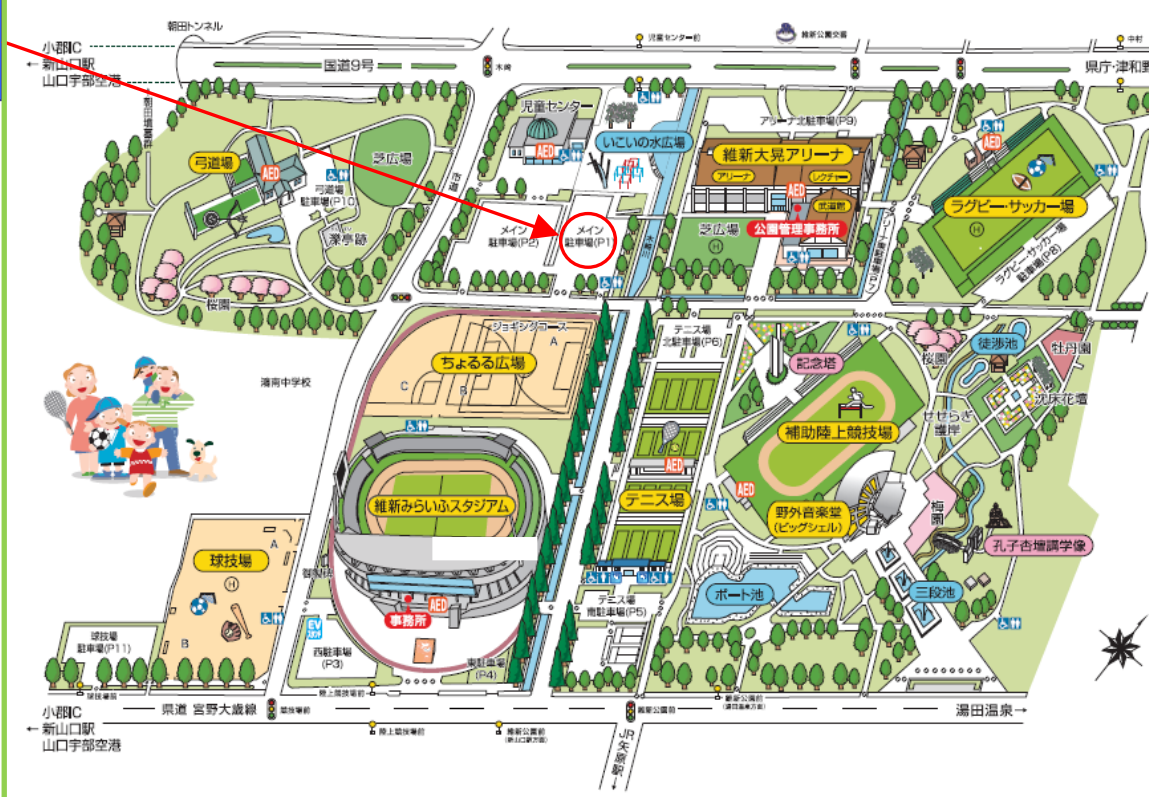

吉田キャンパス ↔ 維新大晃アリーナ

吉田キャンパス発着場所 (吉田キャンパス体育館横)

- | | | |
|--------------------------|----------------|----------------------------------|
| 1 総合研究棟 | 13 附属動物医療センター | 26 共通教育棟 |
| 2 RI実験施設 | 14 農学部・共同獣医学部 | 27 大学教育センター |
| 3 連合獣医学研究科 | 15 機器分析実験施設 | 28 アドミッションセンター |
| 4 埋蔵文化財資料館 | 16 榎野寮(女子) | 29 留学生センター |
| 5 総合図書館 | 17 人文学部 | 30 学生支援センター |
| 6 第2学生食堂「きらら」 | 18 山口国際交流会館1号館 | 31 国際総合科学部 |
| 7 事務局1号館 | 19 山口国際交流会館2号館 | 32 第1・2体育館 |
| 8 地域未来創生センター | 20 東亜経済研究所 | 33 第1・2武道場 |
| 9 大学会館
(放送大学山口学習センター) | 21 商品資料館 | 34 排水処理センター |
| 10 事務局2号館 | 22 理学部 | 35 正門 |
| 11 保健管理センター | 23 経済学部 | 36 O-HARA
山口大学就職支援施設 |
| 12 吉田寮(男子) | 24 第1学生食堂「ポー」 | 37 長州五傑記念碑 |
| 13 附属農場 | 25 教育学部 | 38 東アジア研究科・
経済学研究科棟 |
| | | 39 共同獣医学部附属獣医学国際教育研究センター(iCOVER) |

維新大晃アリーナ 発着場所

問い合わせ先：総務企画部総務課総務係 083-933-5000