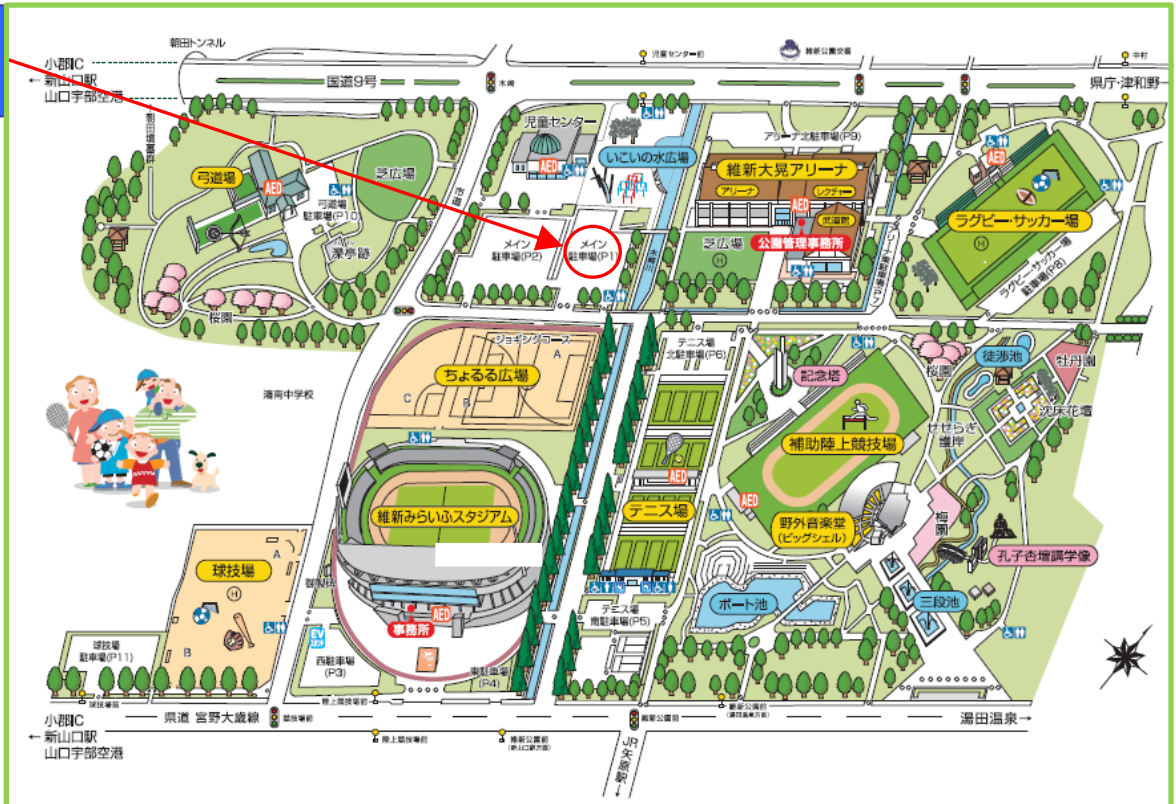

吉田キャンパス ↔ 維新大晃アリーナ

吉田キャンパス発着場所 (吉田キャンパス体育館横)

- | | | |
|--------------------------|----------------|----------------------------------|
| 1 総合研究棟 | 13 附属動物医療センター | 26 共通教育棟 |
| 2 RI実験施設 | 14 農学部・共同獣医学部 | 27 大学教育センター |
| 3 連合獣医学研究科 | 15 機器分析実験施設 | 28 アドミッションセンター |
| 4 埋蔵文化財資料館 | 16 榎野寮(女子) | 29 留学生センター |
| 5 総合図書館 | 17 人文学部 | 30 学生支援センター |
| 6 第2学生食堂「きらら」 | 18 山口国際交流会館1号館 | 31 国際総合科学部 |
| 7 事務局1号館 | 19 山口国際交流会館2号館 | 32 第1・2体育館 |
| 8 地域未来創生センター | 20 東亜経済研究所 | 33 第1・2武道場 |
| 9 大学会館
(放送大学山口学習センター) | 21 商品資料館 | 34 排水処理センター |
| 10 事務局2号館 | 22 理学部 | 35 正門 |
| 11 保健管理センター | 23 経済学部 | 36 O-HARA
山口大学就職支援施設 |
| 12 吉田寮(男子) | 24 第1学生食堂「ポーン」 | 37 長州五傑記念碑 |
| 13 附属農場 | 25 教育学部 | 38 東アジア研究科・
経済学研究科棟 |
| | | 39 共同獣医学部附属獣医学国際教育研究センター(ICOVER) |

維新大晃アリーナ 発着場所

問い合わせ先：総務企画部総務課総務係 083-933-5000