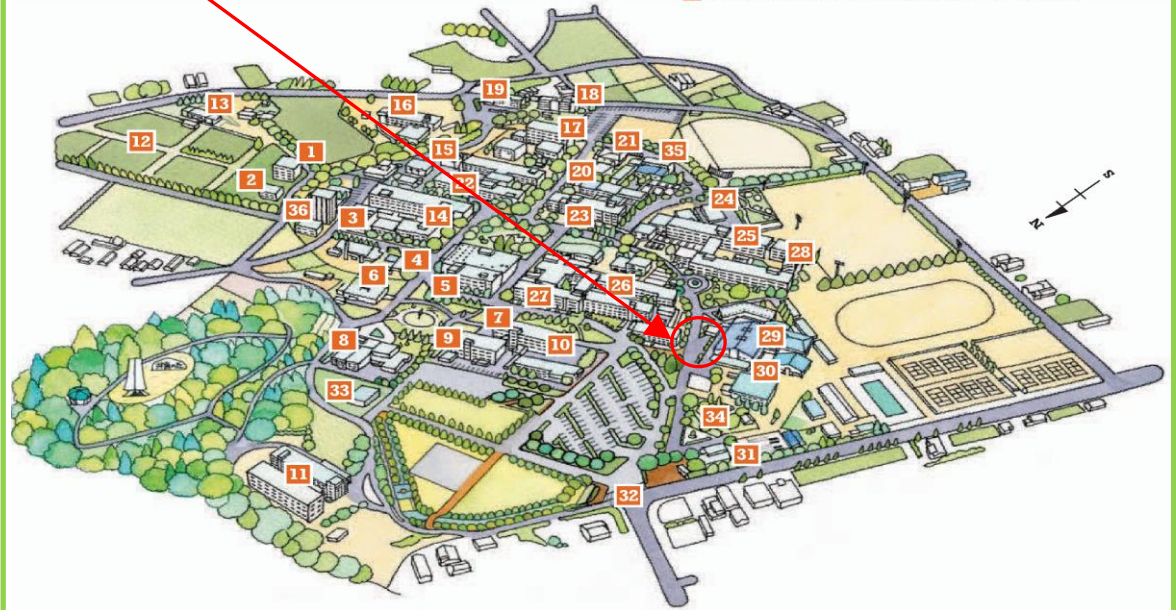

吉田キャンパス ↔ 維新大晃アリーナ

吉田キャンパス発着場所 (吉田キャンパス体育館横)

- | | | |
|--------------------------|----------------|----------------------------------|
| 1 総合研究棟 | 13 附属動物医療センター | 26 共通教育棟 |
| 2 RI実験施設 | 14 農学部・共同獣医学部 | 27 大学教育センター |
| 3 連合獣医学研究科 | 15 機器分析実験施設 | 28 アドミッションセンター |
| 4 埋蔵文化財資料館 | 16 榎野寮(女子) | 29 留学生センター |
| 5 総合図書館 | 17 人文学部 | 30 学生支援センター |
| 6 第2学生食堂「きらら」 | 18 山口国際交流会館1号館 | 31 国際総合科学部 |
| 7 事務局1号館 | 19 山口国際交流会館2号館 | 32 第1・2体育館 |
| 8 地域未来創生センター | 20 東亜経済研究所 | 33 第1・2武道場 |
| 9 大学会館
(放送大学山口学習センター) | 21 商品資料館 | 34 排水処理センター |
| 10 事務局2号館 | 22 理学部 | 35 正門 |
| 11 保健管理センター | 23 経済学部 | 36 O-HARA
山口大学就職支援施設 |
| 12 吉田寮(男子) | 24 第1学生食堂「ポーン」 | 37 長州五傑記念碑 |
| 13 附属農場 | 25 教育学部 | 38 東アジア研究科・
経済学研究科棟 |
| | | 39 共同獣医学部附属獣医学国際教育研究センター(ICOVER) |

維新大晃アリーナ 発着場所

問い合わせ先：総務企画部総務課総務係 083-933-5000