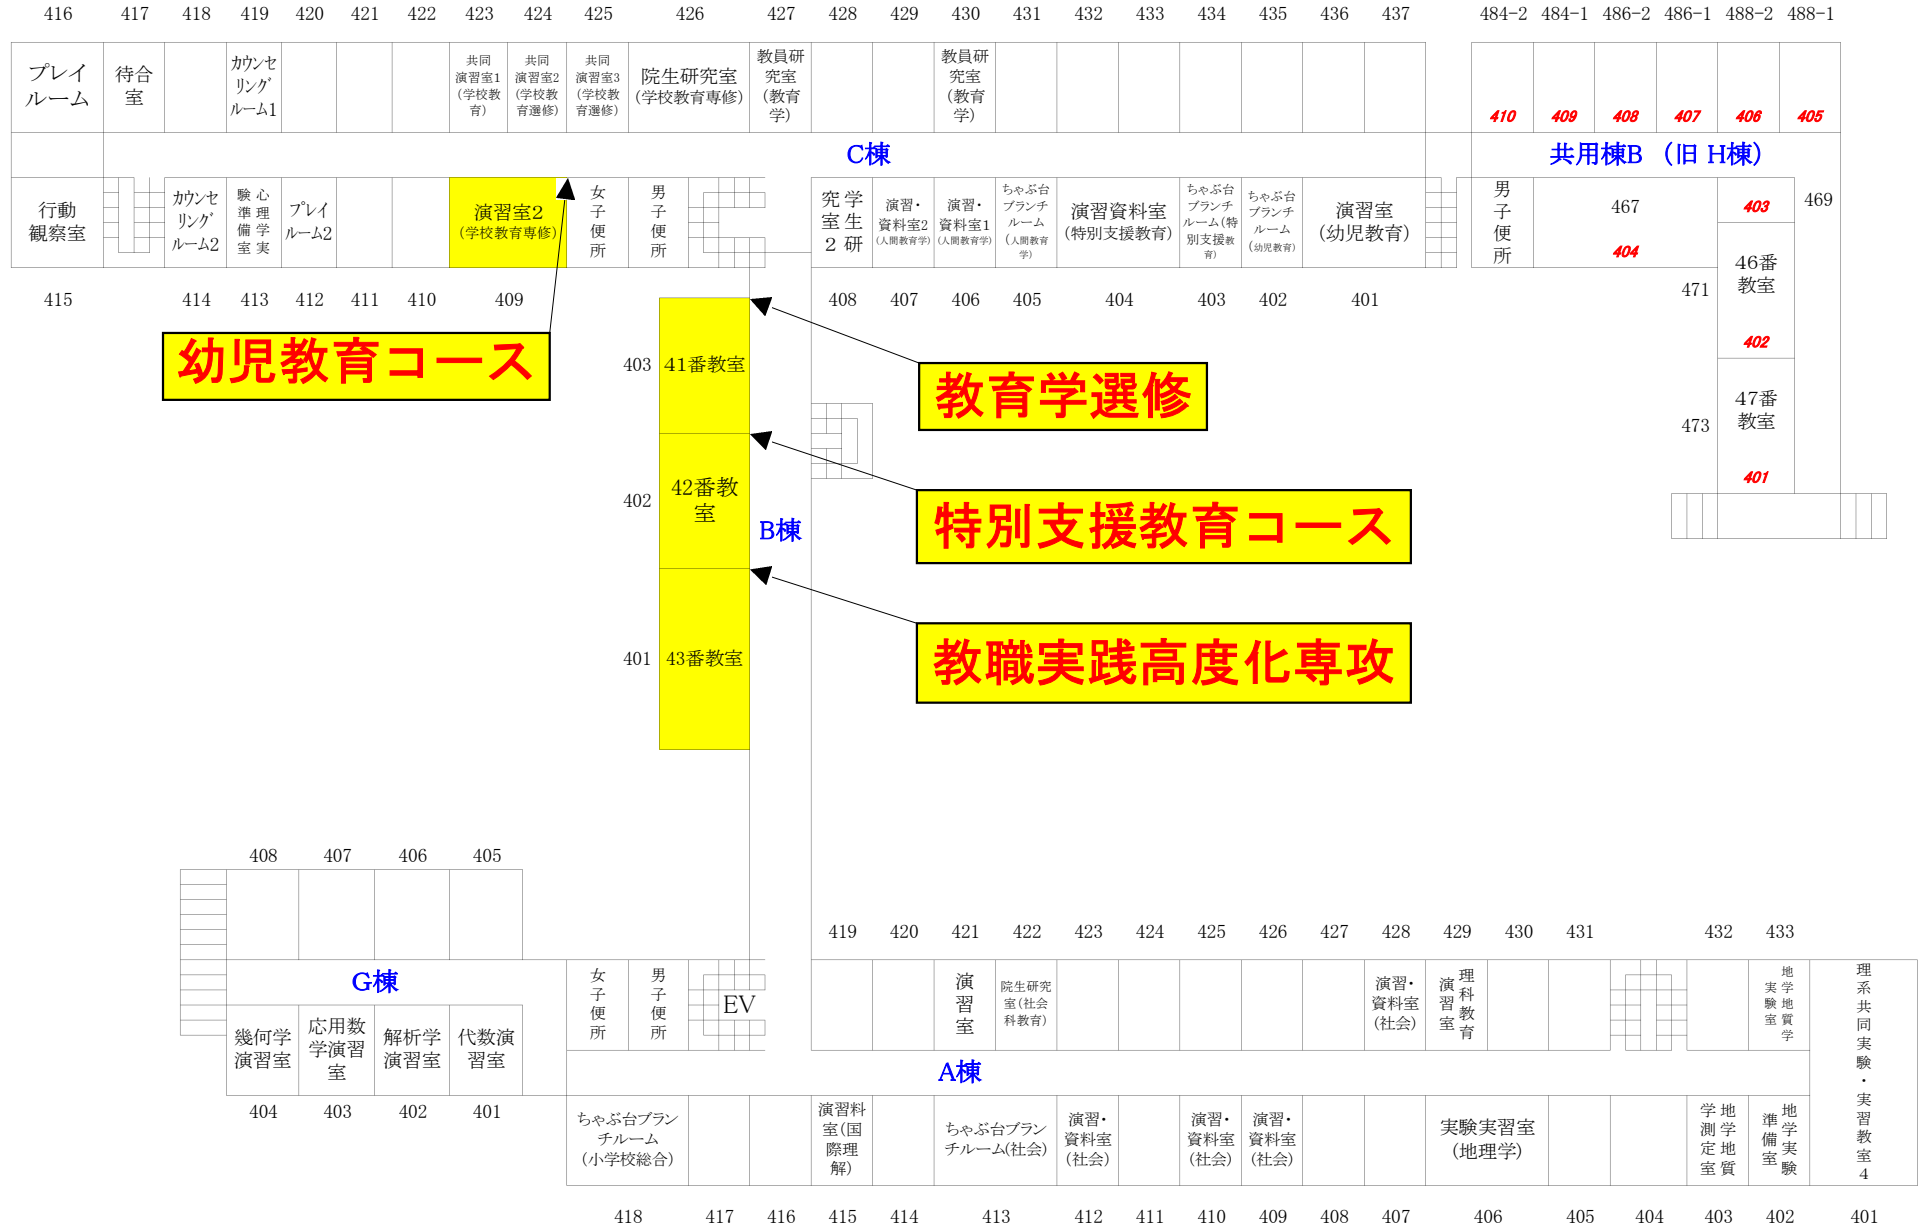

215

##

213

212

211

210

209

208

207

206

205

204

203

202

201

4 F

【教育学部 教室別オリエンテーション実施場所】 【教育学研究科 オリエンテーション実施場所】

【教育学部 教室別オリエンテーション実施場所】

音楽棟