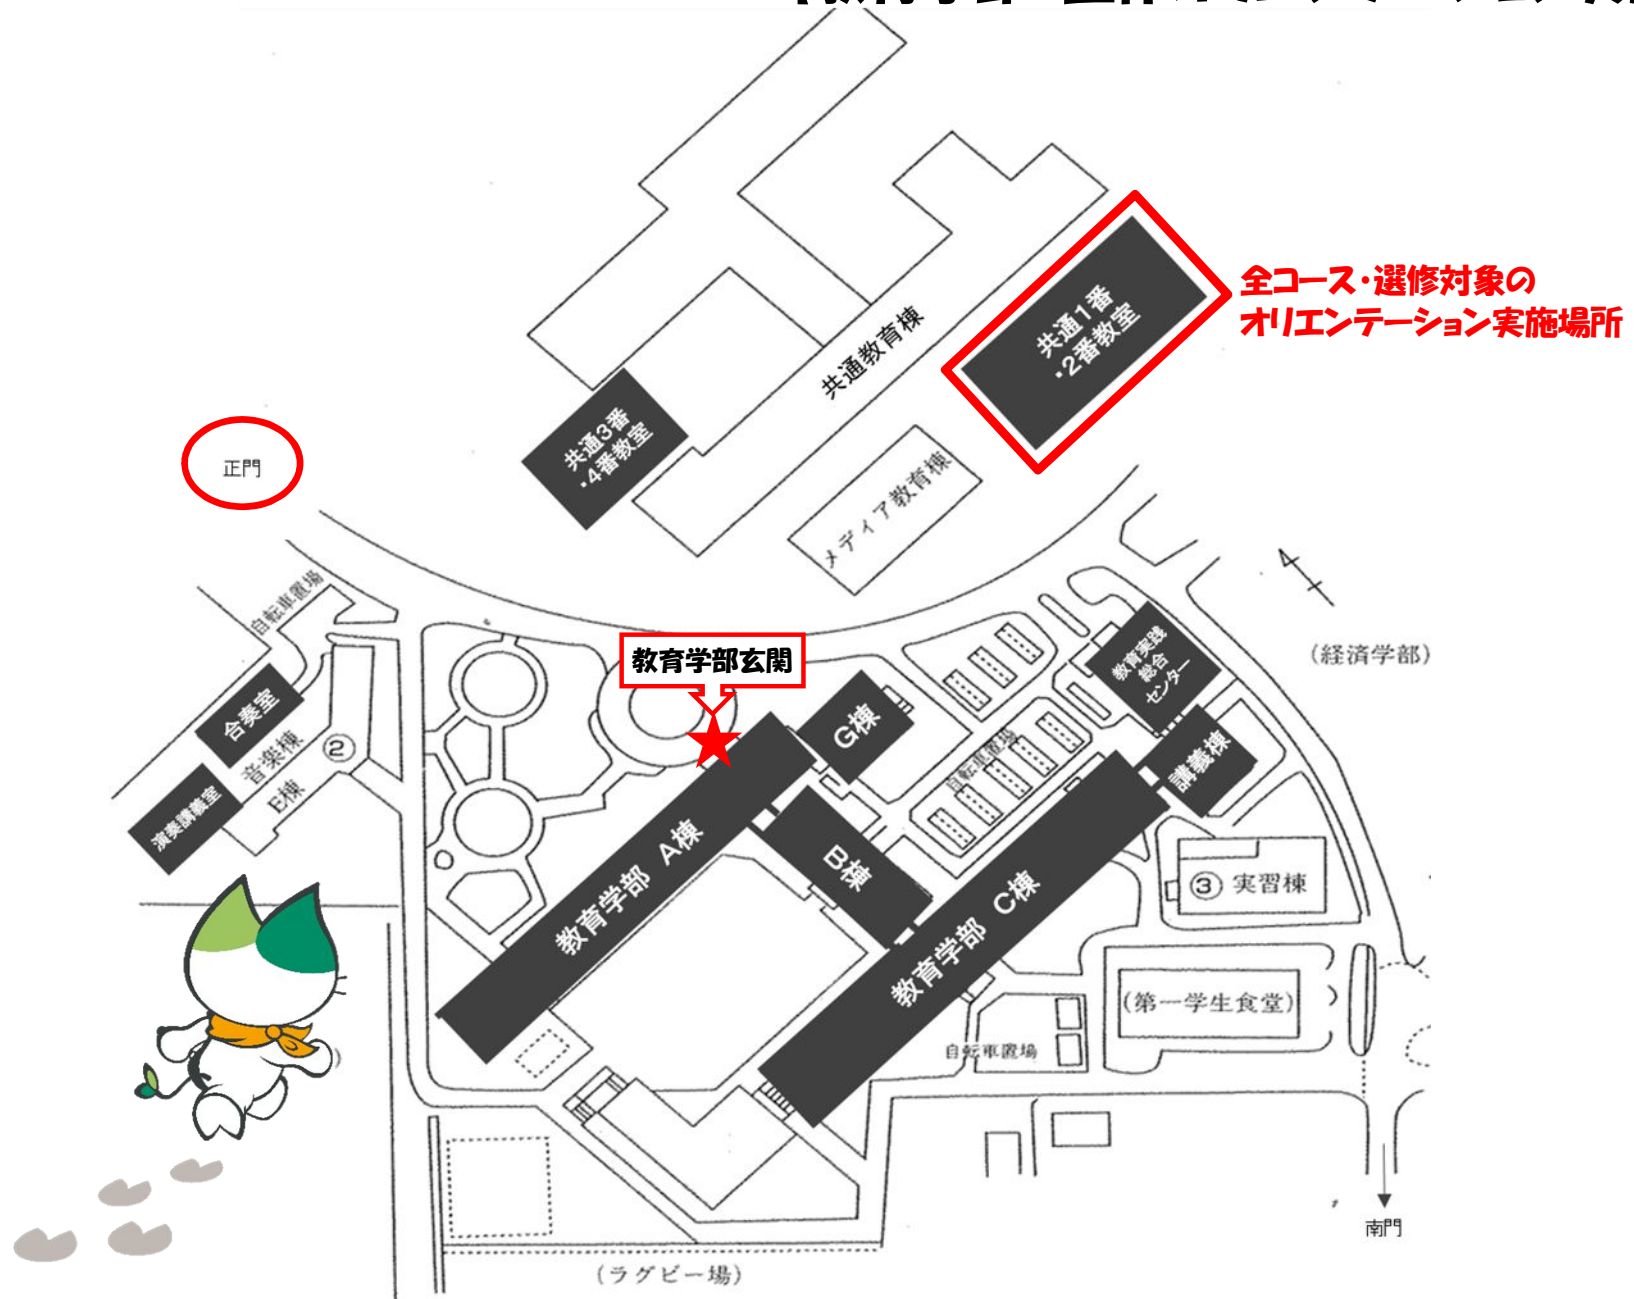

新入生オリエンテーションの日程について

学部生及び大学院生のオリエンテーションを下記のとおり実施いたします。

場所は、全コース・選修の学部生が対象のオリエンテーションのみ共通教育棟、それ以外の学部生及び大学院生のオリエンテーションは教育学部棟で実施します。

共通教育棟及び教育学部棟については、3ページ以降の地図をご確認ください。

記

【教育学部】パソコンを使用しますので、持参してください。

コース・選修	日時	場所
全コース・選修	4月5日(金) 9:00 受付開始 9:30~12:00	共通教育棟2番教室
小学校総合選修	4月5日(金) 13:30~ ※終了時刻はコース・選修によって異なります。	21番教室
教育学選修		41番教室(B棟4階)
心理学選修		33番教室(B棟3階)
国際理解教育選修		学校教育専修演習室1(C棟3階301)
幼児教育コース		学校教育専修演習室2(C棟4階409)
特別支援教育コース		42番教室(B棟4階)
情報教育コース		理系共同実験・実習室3(A棟3階301)
国語教育選修		演習室(国語教育、文芸・芸能)(C棟3階308)
社会科教育選修		第3会議室(C棟3階307)
数学教育選修		31番教室(B棟3階)
理科教育選修		理系共同実験・実習室1(A棟1階101)
音楽教育選修		音楽棟演奏講義室
美術教育選修		美術教育実習室(C棟2階219)
保健体育選修		32番教室(B棟3階)
技術教育選修		22番教室(B棟2階)
家政教育選修		24番教室(B棟2階)
英語教育選修	共同演習室(C棟3階326)	

【教育学研究科】

専攻	日時	場所
学校臨床心理学専攻	4月3日(水) 16:00~	第3会議室(C棟3階307)
教職実践高度化専攻 (全コース)	4月3日(水) 14:00~(90分程度の予定)	43番教室(B棟4階)

※この日及び翌日以降のスケジュールは、このオリエンテーション時にお伝えします。

令和6年度 教育学部 学校推薦型選抜 I・II (山口県小学校教諭志望)

新入生・在校生合同オリエンテーション

学校推薦型選抜 I・II (山口県小学校教諭志望) で入学した学生を対象としたオリエンテーションを以下の日程にて実施します。指定の日時に集合してください。

コース・選修	学年	日にち	集合時間	教室
教育学選修 心理学選修 情報教育コース 教科教育コース	1	4/9 (火)	10:00 13:00 (2時間程度)	教育学部 41番
〔国語教育選修 社会科教育選修 数学教育選修 理科教育選修 音楽教育選修 美術教育選修 保健体育選修 技術教育選修 家政教育選修 英語教育選修〕	2			
	3			

【教育学部 全体オリエンテーション実施場所】

1F

【教育学部 教室別オリエンテーション実施場所】

【教育学部 教室別オリエンテーション実施場所】

2 F

美術教育選修

214 215 216 217 218 219 220 221 222 223 224 225 226 227 228 229 230 231 232 233 234 284 286 288 290 292 294

21番教室