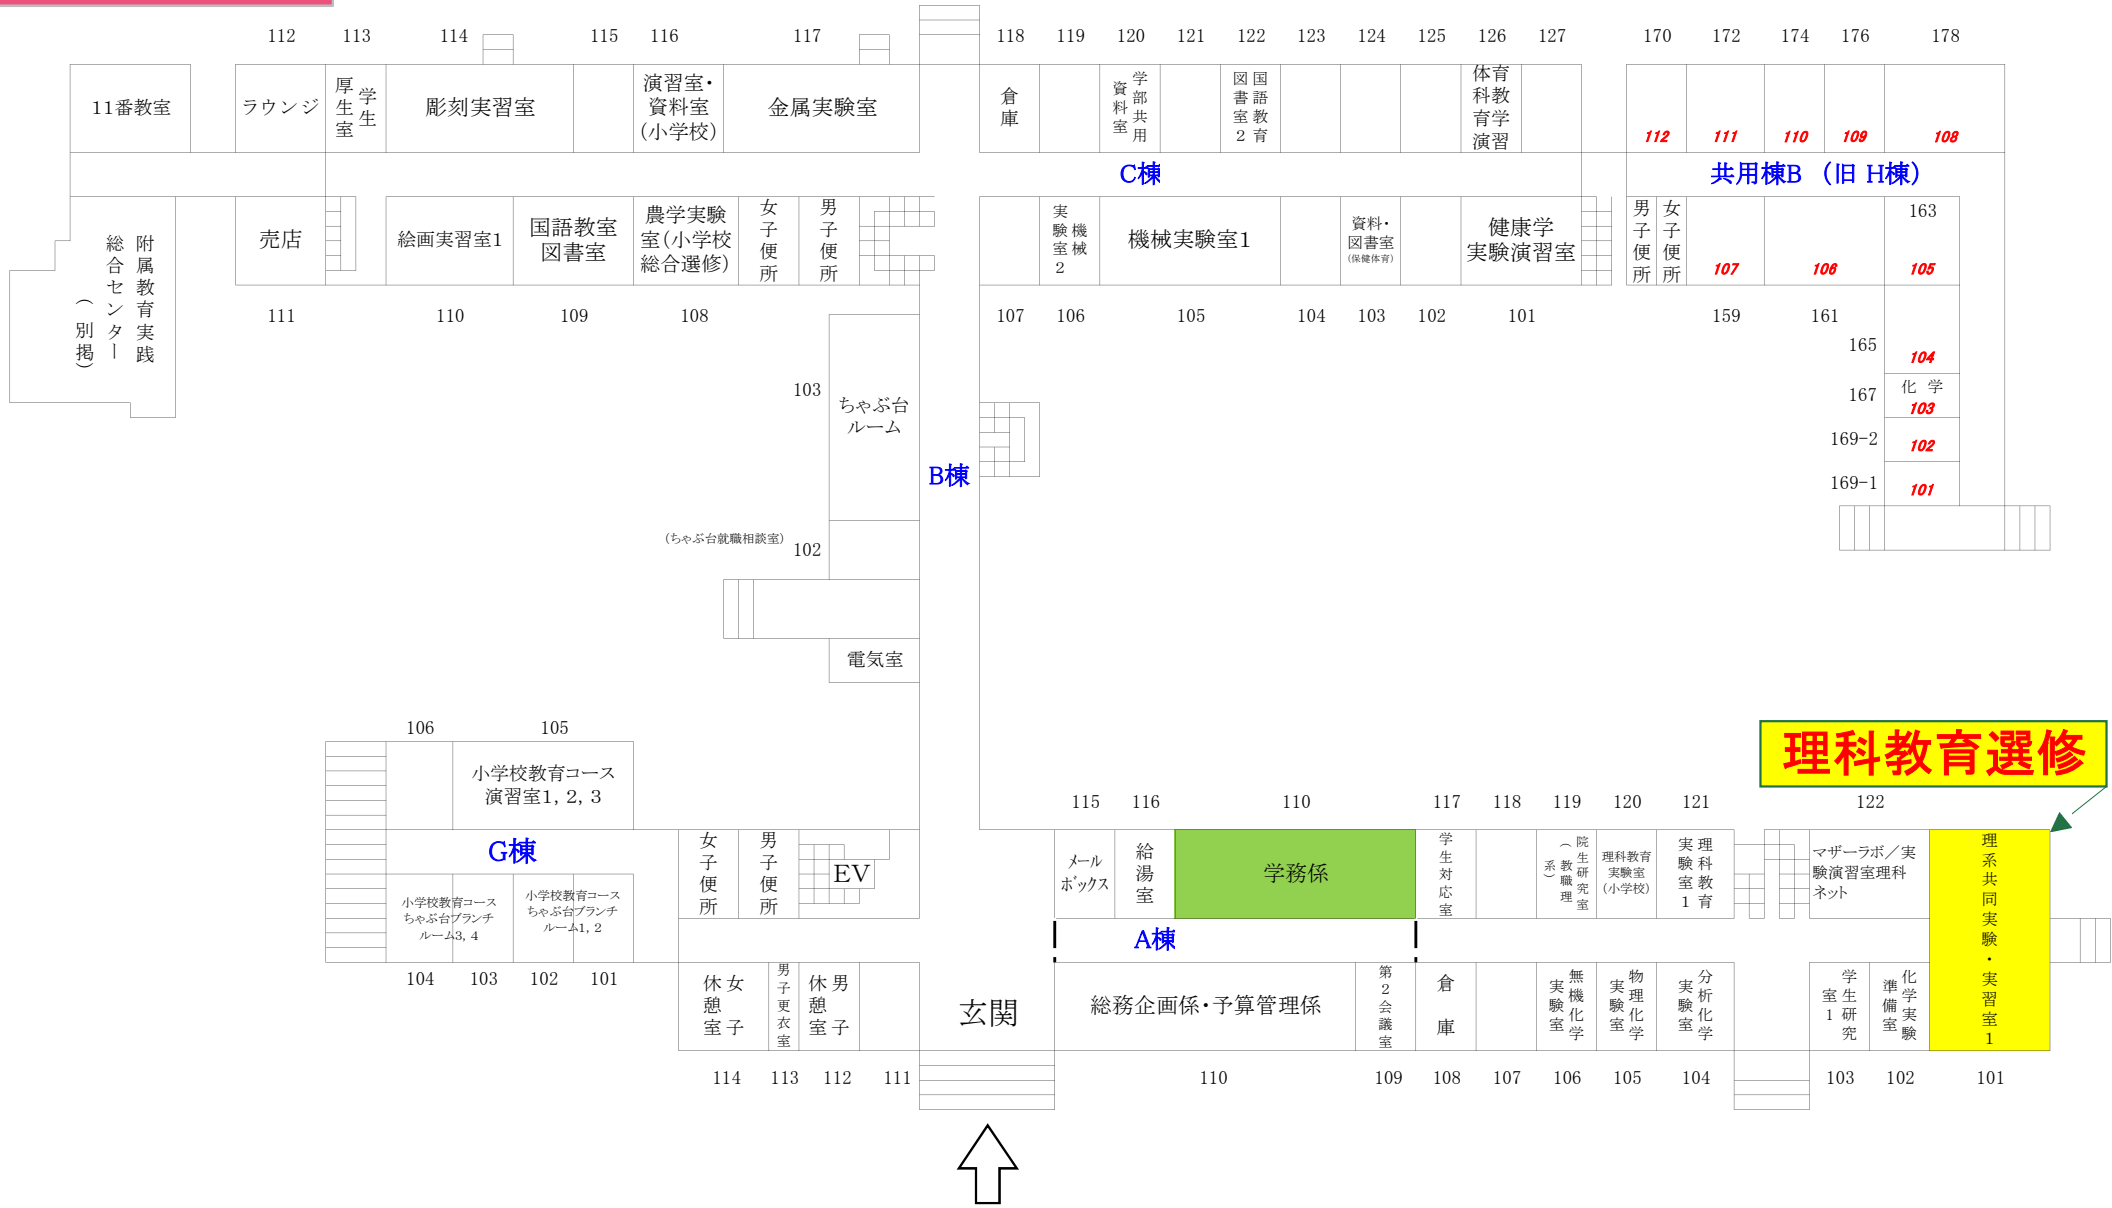

学校推薦型選抜 I・II (山口県小学校教諭志望) で入学した学生を対象としたオリエンテーションを以下の日程にて実施します。指定の日時に集合してください。

コース・選修	学年	日にち	集合時間	教室
教育学選修 心理学選修 情報教育コース 教科教育コース	1	4/9 (火)	10:00 13:00 (2時間程度)	教育学部 41番
〔国語教育選修 社会科教育選修 数学教育選修 理科教育選修 音楽教育選修 美術教育選修 保健体育選修 技術教育選修 家政教育選修 英語教育選修〕	2			
	3			

【教育学部 全体オリエンテーション実施場所】

1F

【教育学部 教室別オリエンテーション実施場所】

【教育学部 教室別オリエンテーション実施場所】

2 F

美術教育選修

214 215 216 217 218 219 220 221 222 223 224 225 226 227 228 229 230 231 232 233 234 284 286 288 290 292 294

21番教室